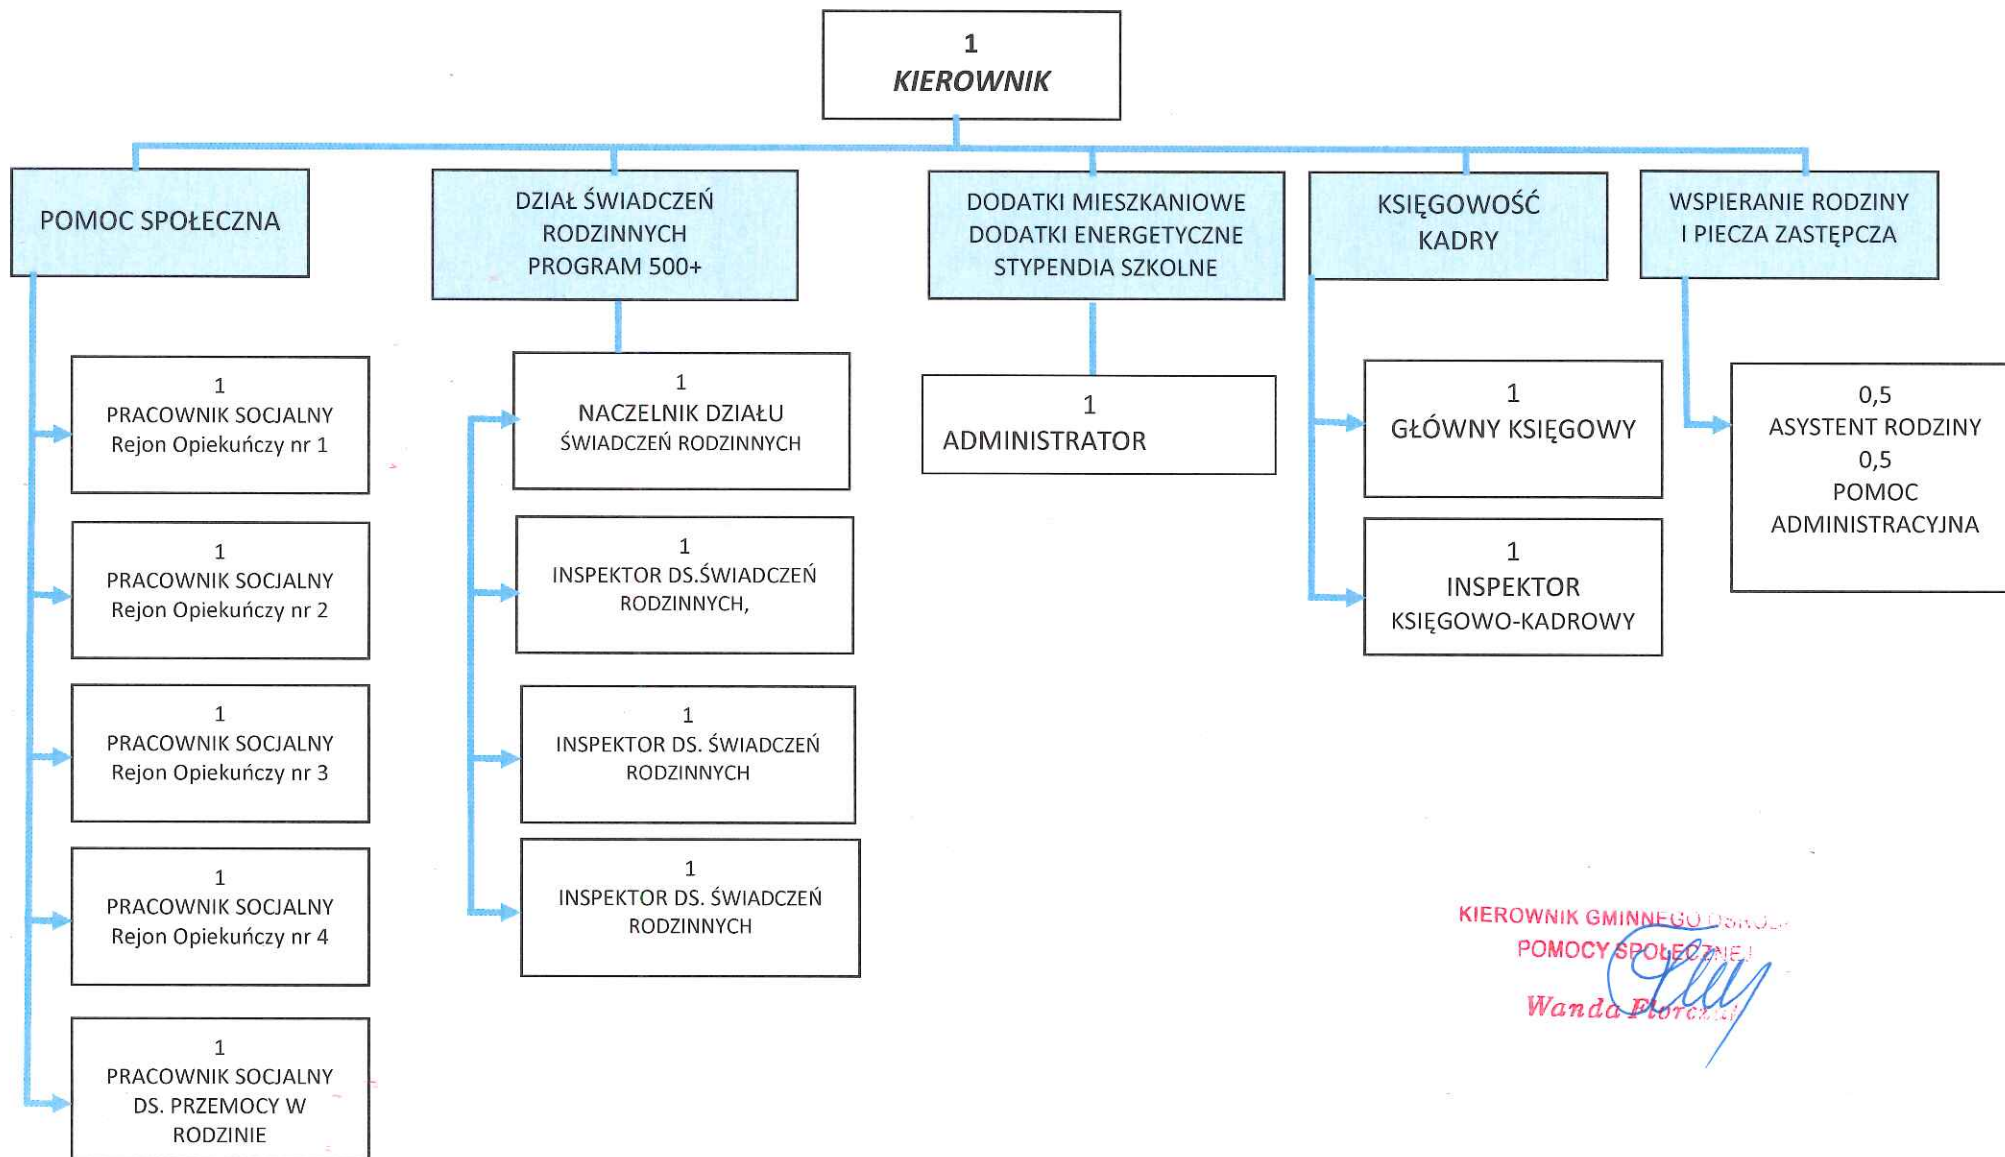

SCHEMAT ORGANIZACYJNY Gminnego Ośrodka Pomocy Społecznej w Suszcu

KIEROWNIK GMINNEGO OŚRODKA
POMOCY SPOŁECZNEJ
Wanda Florjanczyk